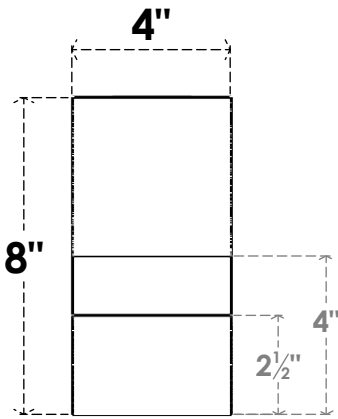

# ITEM NUMBER: RFTURO040X08000X20000X008RID00RCPR

4"W X 8"H X 20"L TIMBERTHANE ROUGH CEDAR RIDGEWOOD FAUX WOOD OPEN RAFTER TAIL, 8"L END, PRIMED TAN

**SIDE PROFILE**

**FRONT PROFILE**

**ISOMETRIC**

GENERATED DATE : 03/02/2023