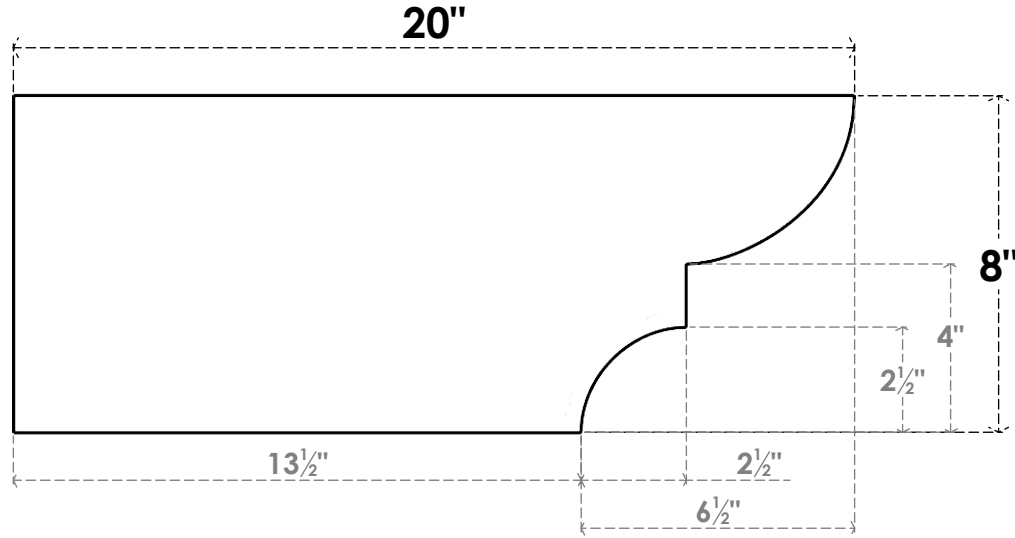

# ITEM NUMBER: RFTURO040X08000X20000X008RID00RCPR

4"W X 8"H X 20"L TIMBERTHANE ROUGH CEDAR RIDGEWOOD FAUX WOOD OPEN RAFTER TAIL, 8"L END, PRIMED TAN

**SIDE PROFILE**

**FRONT PROFILE**

**ISOMETRIC**

GENERATED DATE : 03/02/2023